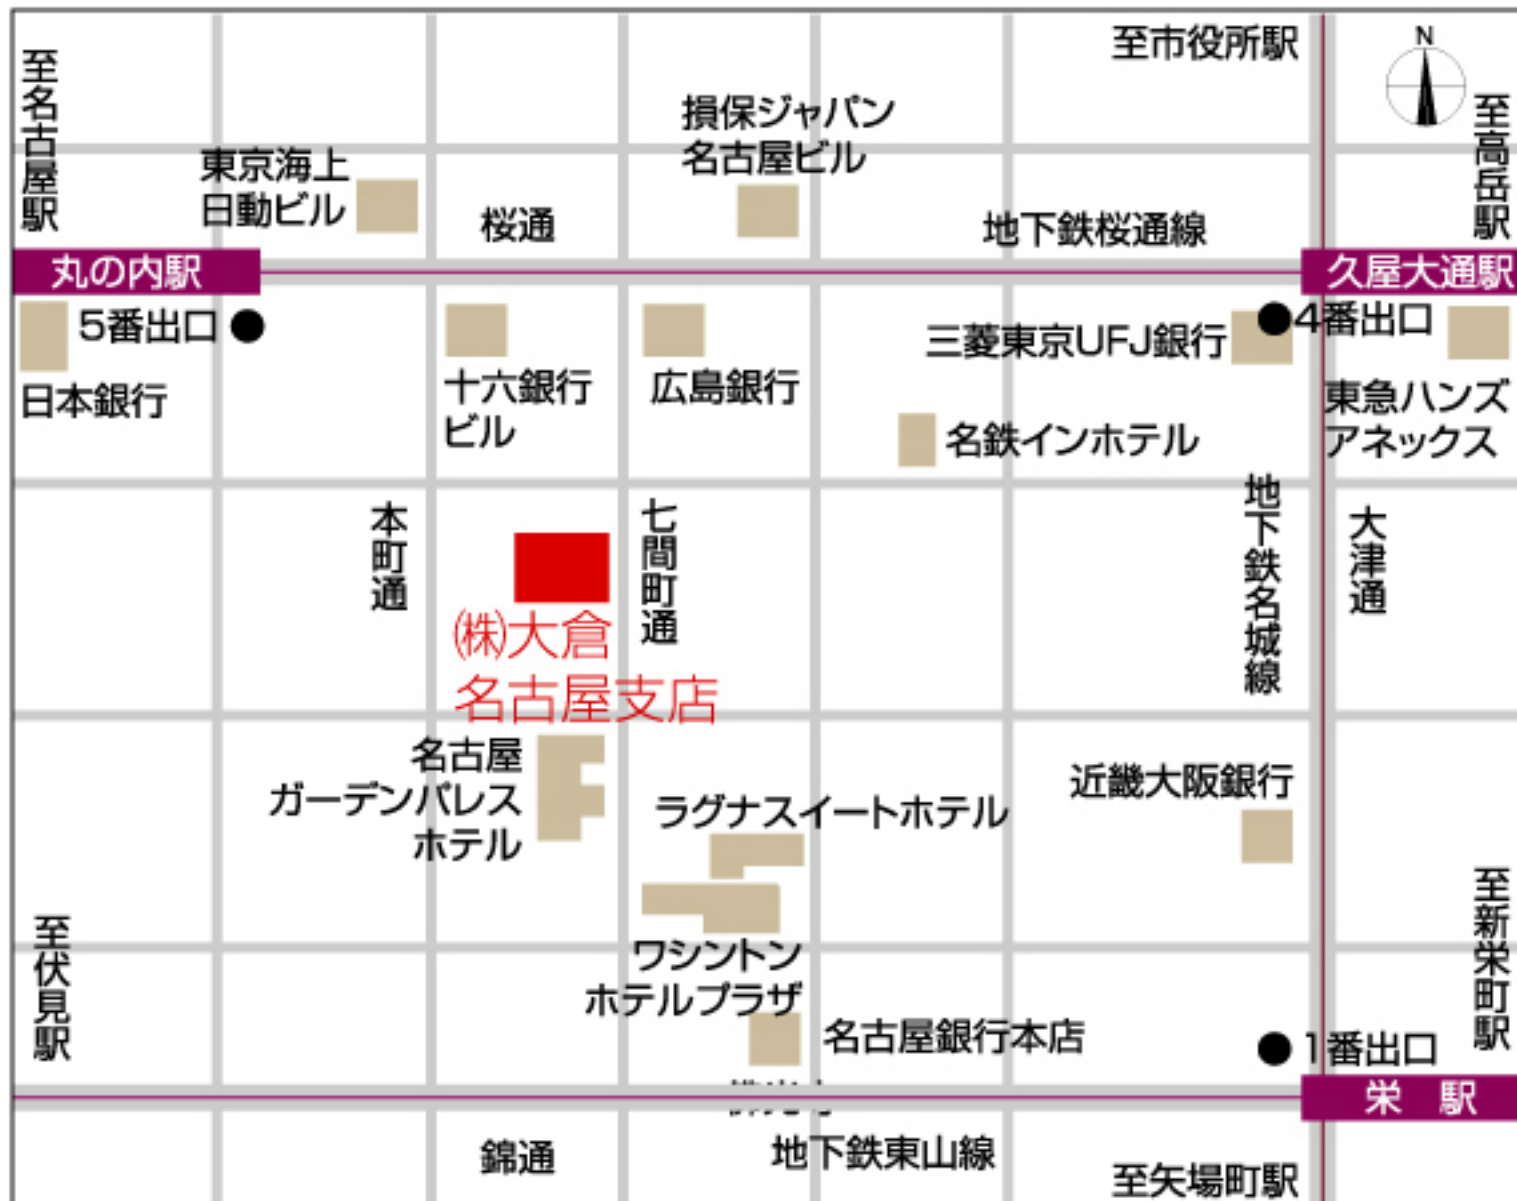

名古屋支店

大きな夢を築く。

大倉

株式会社大倉 名古屋支店
〒460-0003

愛知県名古屋市中区
錦3丁目10番14号

協和錦ビル2・5F

052-951-6130