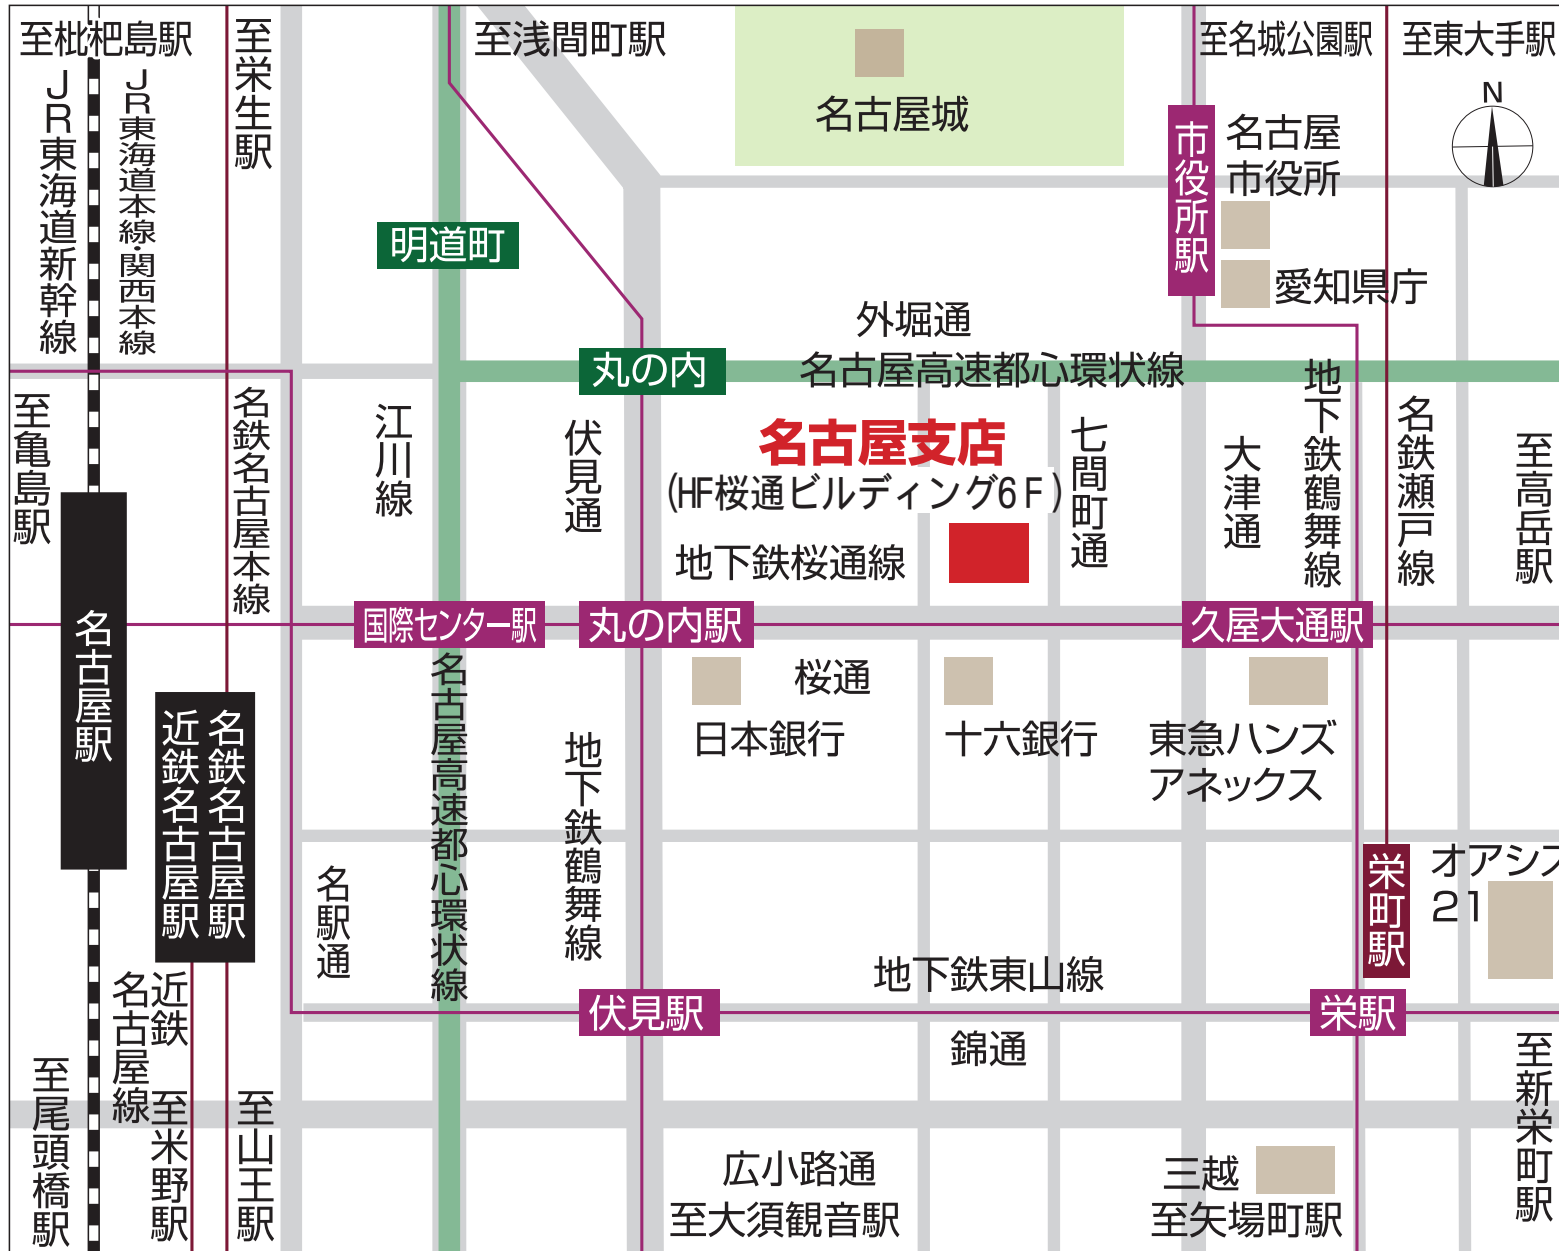

名古屋支店

大きな夢を築く。

大倉

株式会社大倉 名古屋支店

〒460-0002

愛知県名古屋市中区

丸の内3丁目23番20号

HF桜通ビルディング6F